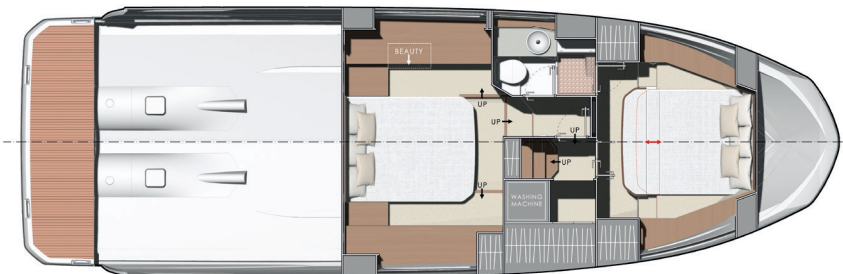

Model available with walk-in-closet or bathroom