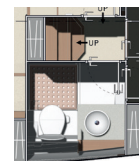

Model available with walk-in-closet or bathroom