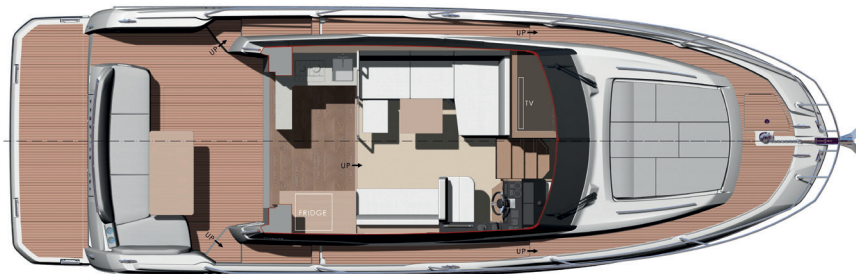

Model available with walk-in-closet or bathroom