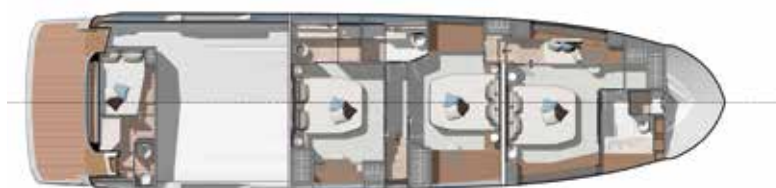

Preliminary Technical data

Données techniques provisoires

Overall length / Longueur hors tout	71' 7"	21,83 m
Overall beam / Bau maxi	17'6"	5,34 m
Draft / Tirant d'eau	5' 7"	1,7 m
Light displacement / Déplacement léger	73 634 lbs	33 400 kg
Fuel capacity / Capacité carburant	1057 US gal	4000 L
Water capacity / Capacité eau	201 US gal	760 L
Hot water heater capacity / Capacité ballon d'eau chaude	32 US gal	120 L
Accommodation / Couchages	8 + 2	
Category / Catégorie	B-14 / C-18* *Certification pending / Certification en cours	
Engine / Motorisation	VOLVO 2 x IPS 1200 - D13 900 HP/CV VOLVO 2 x IPS 1350 - D13 1000 HP/CV	

Model available with 3 or 4 staterooms